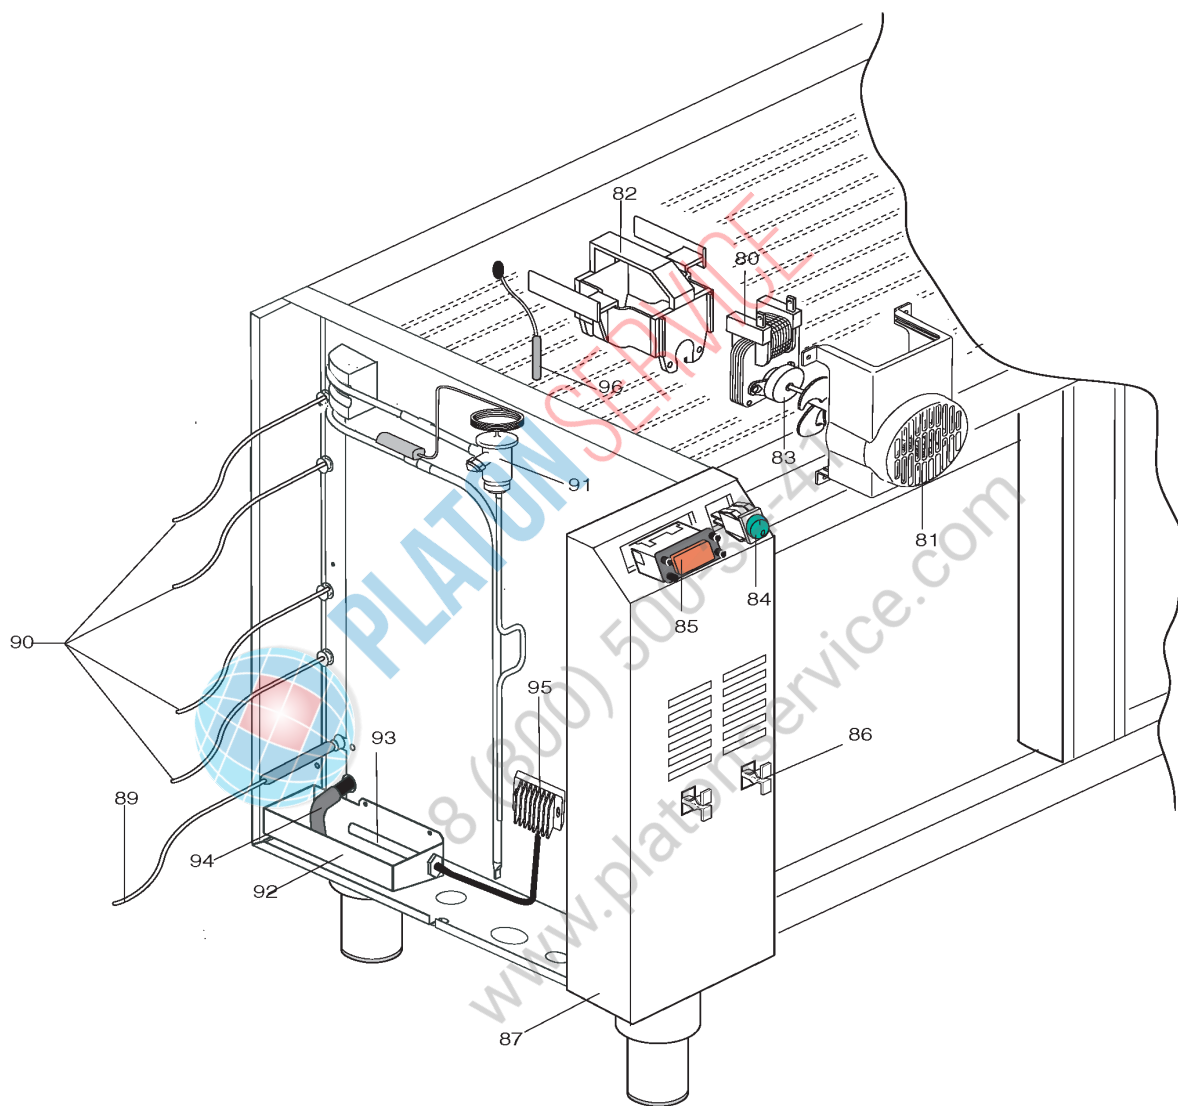

Benefit counters