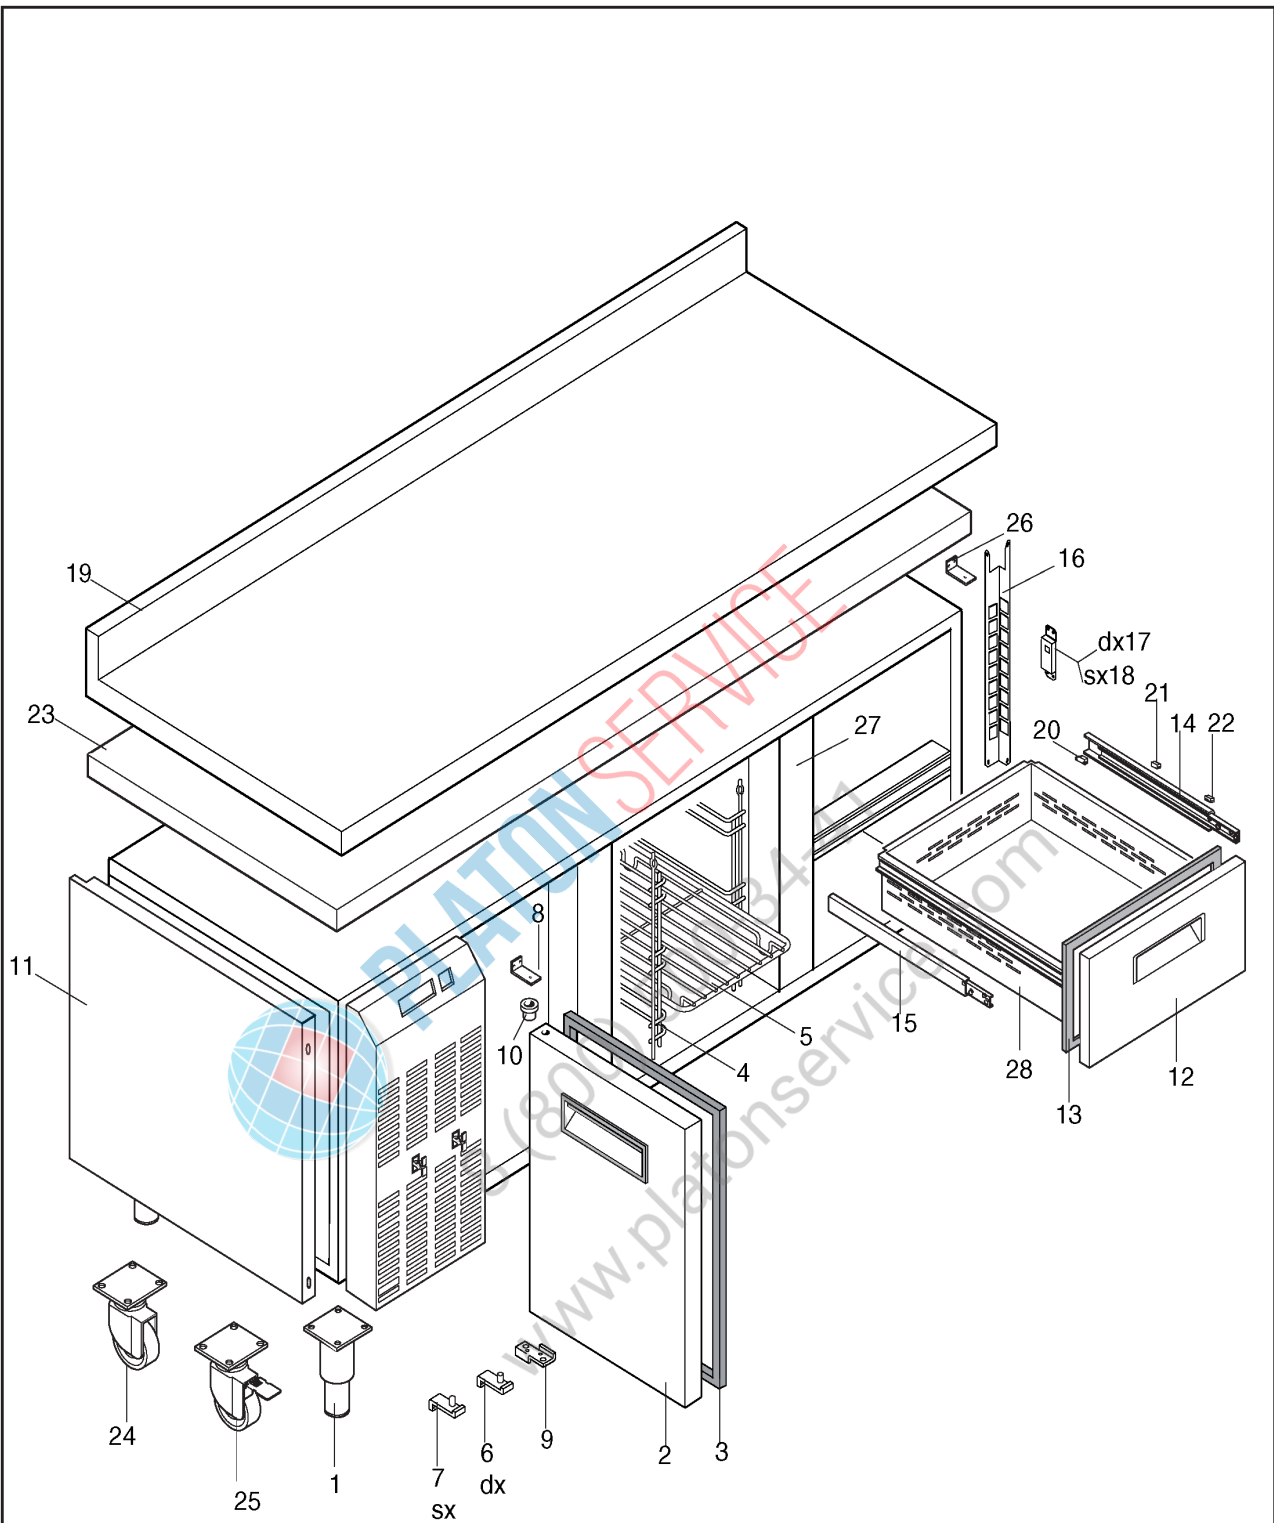

New evaporator probe from ser.n°5110000..
Nuova sonda evaportore dal ser.n°5110000..

Pag./Page	Indice	Index
2	Esploso tavolo	Counter exploded view
3	Lista ricambi	Spare parts list
4	Esploso gruppo	Cooling unit exploded view
5	Lista ricambi	Spare parts list
6	Eploso gruppo remoto	Remote cooling unit exploded view
7	Lista ricambi	Spare parts list
8	Inizio lista ricambi consigliata	Start-up suggested sparts list

Marchio / Brand: Electrolux / Zanussi / Alpeninox
Paese / Country: Tutti / All

Benefit counters

Kit cassettera 1/2 codice 9F 880023
Kit drawers 1/2 code 9F 880023

Kit Struttura in acciaio per vano cod 9F 880530
Kit stainless steel support for shelf code 9F 880530