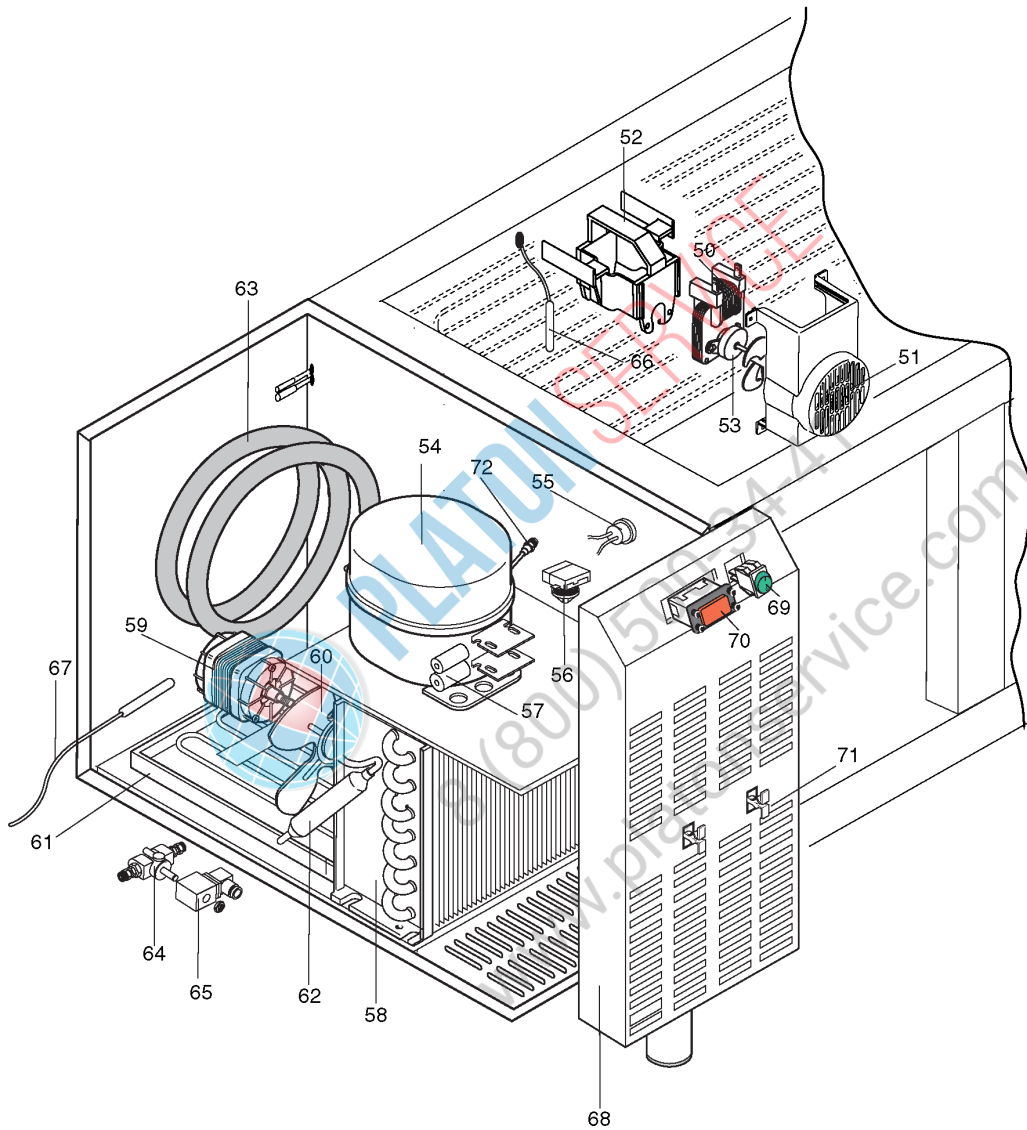

Benefit counters